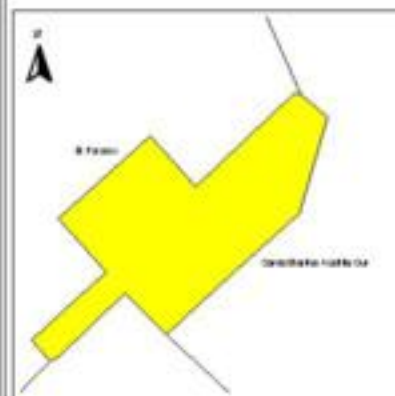

### ÍNDICE DE DESARROLLO SOCIAL

Delegación: Iztapalapa  
Colonia: José María Morelos y  
Pavón  
Grado de desarrollo: Muy Bajo